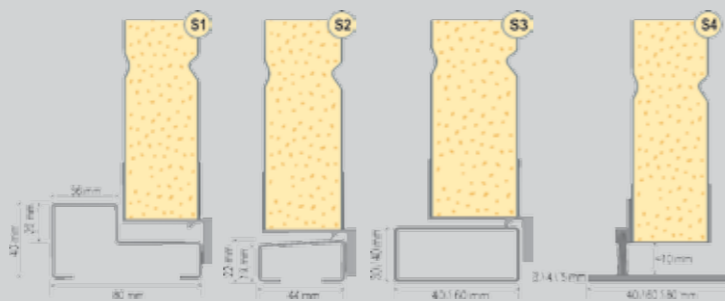

Dørkarmen kan leveres med eller uten hjørnelister.

Uten hjørnelister

Med hjørnelister

Festing i sidevegger

Ryterna's sidedører levers med dørpumpe

Karm størrelse

Dørvridere i standard farger: sølv, svart, hvit. Andre farger på forespørsel.

SIDEDØRER

Ryterna produserer skreddersydde sidedører for at den skal passe til garasjeporten dere har valgt. Sidedørene er laget av 40 mm tykke PU isolerte leddport paneler, med ramme av aluminiumsprofiler og gummipakninger.

Dørene produseres i alle størrelser og med vindustyper etter kundens ønske. Dobbel sidedør kan også leveres etter ønske.

Sidedører | To blad slagdører

DOBBEL SIDEDØR

To dører anbefales når åpningen er bredere enn 1300 mm.