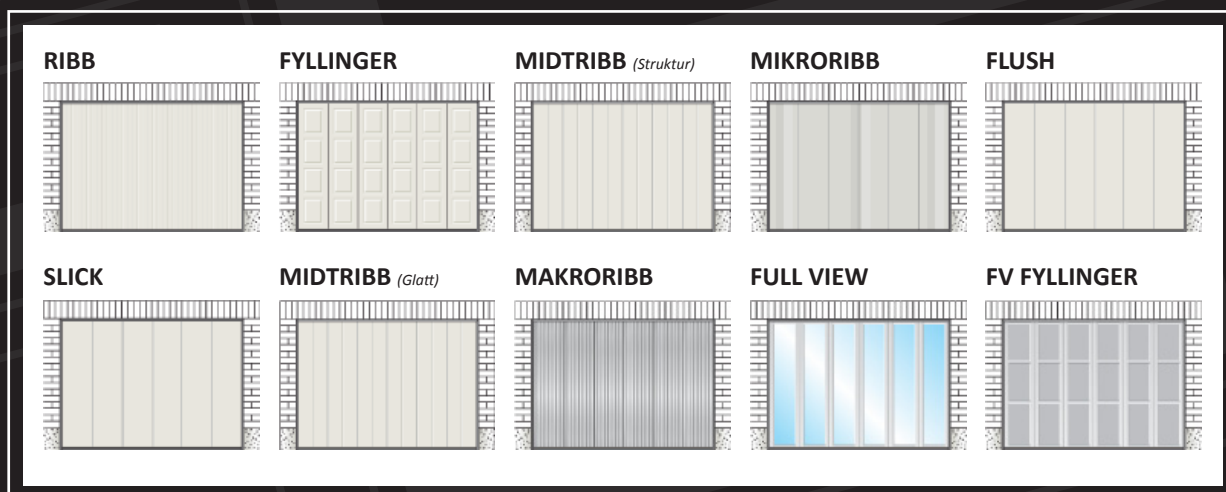

PANEL MODELLER

TILLEGGSUTSTYR

MOTOR

Alle skyveportene er kompatible med standard garasjeportåpner. Ved et trykk på håndsenderen kan du åpne og lukke døren trygt uten å forlate bilen eller sykkelen.