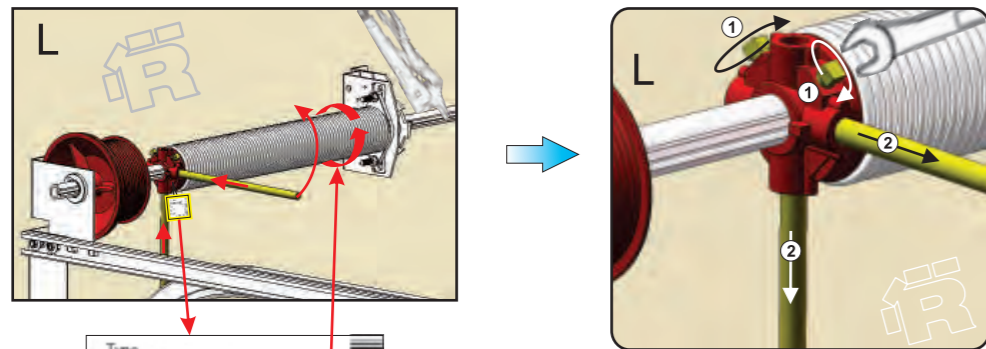

TLP

monteringsanvisning

HØYT LØFT

Har du spørsmål eller trenger du hjelp?
Ring Car-Bo Garasjeporter AS på 55 11 42 10

TLP HL

RDOC-MI-PAV-TLP-HL-01

INSTALLATION MANUAL
MONTAGEANLEITUNG
MANUALE DI MONTAGGIO
MONTERING SANVISNING

MONTAGE ANVISNING
MONTAGE VEJLEDNING
ИНСТРУКЦИЯ ПО МОНТАЖУ
INSTRUKCJA MONTOWANIA

MONTĀŽAS INSTRUKCIJA
MONTAVIMO INSTRUKCIJA
MONTAGEHANDLEIDIG
ASENNUSOHJEET

Type
Width (mm)
Height (mm)
Weight (kg)
Springs Type
Spring turns
Springs