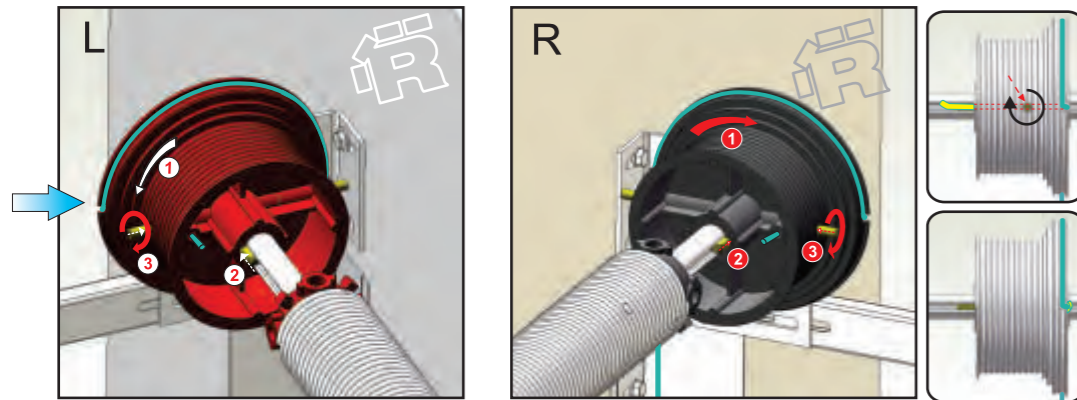

TLP

monteringsanvisning

HØYT LØFT

Har du spørsmål eller trenger du hjelp?
Ring Car-Bo Garasjeporter AS på 55 11 42 10

TLP HL

RDOC-MI-PAV-TLP-HL-01

INSTALLATION MANUAL
MONTAGEANLEITUNG
MANUALE DI MONTAGGIO
MONTERING SANVISNING

MONTAGE ANVISNING
MONTAGE VEJLEDNING
ИНСТРУКЦИЯ ПО МОНТАЖУ
INSTRUKCJA MONTOWANIA

MONTĀŽAS INSTRUKCIJA
MONTAVIMO INSTRUKCIJA
MONTAGEHANDLEIDIG
ASENNUSOHJEET

Type
Width (mm)
Height (mm)
Weight (kg)
Springs Type
Spring turns
Springs