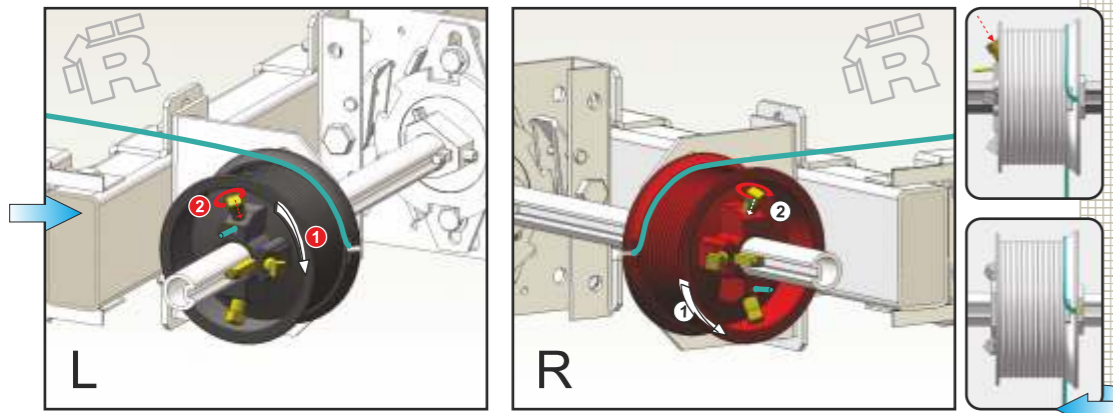

TLP

monteringsanvisning

LAVTBYGGENDE BAKMONTERT

Har du spørsmål eller trenger du hjelp?
Ring Car-Bo Garasjeporter AS på 55 11 42 10

RDOC-MI-PAV-TLP-LHR-RM-02

TLP
LHR-RM

INSTALLATION MANUAL
MONTAGEANLEITUNG
MANUALE DI MONTAGGIO
MONTERING SANVISNING

MONTAGE ANVISNING
MONTAGE VEJLEDNING
ИНСТРУКЦИЯ ПО МОНТАЖУ
INSTRUKCJA MONTOWANIA

MONTĀŽAS INSTRUKCIJA
MONTAVIMO INSTRUKCIJA
MONTAGEHANDLEIDIG
ASENNUSOHJEET

Type
Width (mm)
Height (mm)
Weight (kg)
Springs Type
Spring turns
Springs