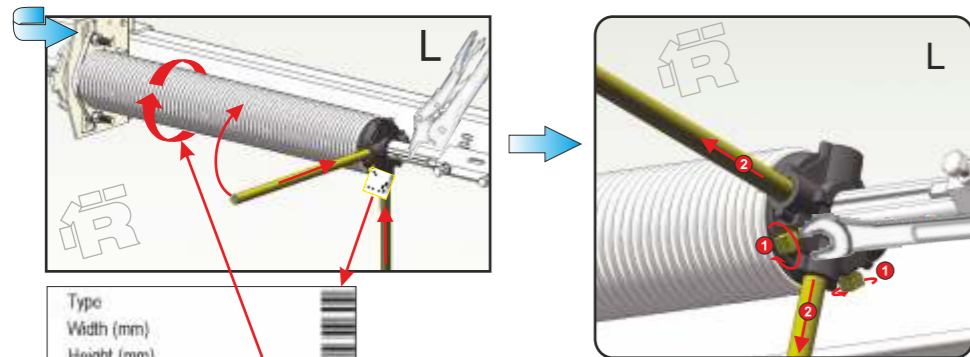

TLP

monteringsanvisning

LAVTBYGGENDE BAKMONTERT

Har du spørsmål eller trenger du hjelp?
Ring Car-Bo Garasjeporter AS på 55 11 42 10

RDOC-MI-PAV-TLP-LHR-RM-02

TLP
LHR-RM

INSTALLATION MANUAL
MONTAGEANLEITUNG
MANUALE DI MONTAGGIO
MONTERING SANVISNING

MONTAGE ANVISNING
MONTAGE VEJLEDNING
ИНСТРУКЦИЯ ПО МОНТАЖУ
INSTRUKCJA MONTOWANIA

MONTĀŽAS INSTRUKCIJA
MONTAVIMO INSTRUKCIJA
MONTAGEHANDLEIDIG
ASENNUSOHJEET

Type
Width (mm)
Height (mm)
Weight (kg)
Springs Type
Spring turns
Springs